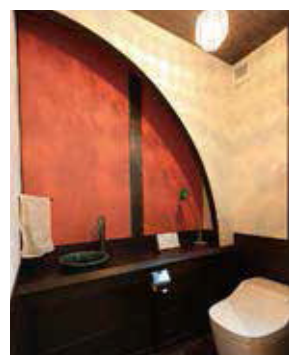

2階にはロフト付きの寝室や趣味室を設けました。ロフトにあるための箱階段は収納として活用できる特注品。畳ベッドも引き出し付きでクローゼットと合わせて充実した収納を実現しています。勾配屋根を生かした趣味室は奥行きが広く、コレクションを飾るほか、ちょっとした書き物のスペースとしても使える部屋。窓もあり明るい空間です。

屋根は南側全面に太陽光パネルを設置。モダンな外観と調和し、光熱費を抑えます。コンパクトながら気持ちよく暮らせるこだわりの詰まった住まいでした。

見学に来た人からも「すごい」と話題だった高級感漂うトイレ。和の趣が感じられます

階段下の引き出しはご夫婦がこだわった部分の一つ。特殊な形で実現は苦労したそう。見た目のアクセントにもなっています

- ①奥行きのある2階の趣味室。夫婦のコレクションを飾っています
- ②玄関を入ると瓦葺の庇に潜り戸をイメージした素敵な建具が
- ③ロフト付きの寝室。階段型収納、WIC、押入、畳ベッドの下にも収納がある
- ④脱衣室収納の引き出し扉に、現場伝言板に書かれた似顔絵を棟梁が掘り込みました
- ⑤しっかりとした梁や柱を眺めながら、ゆったりとくつろげる大空間のリビング