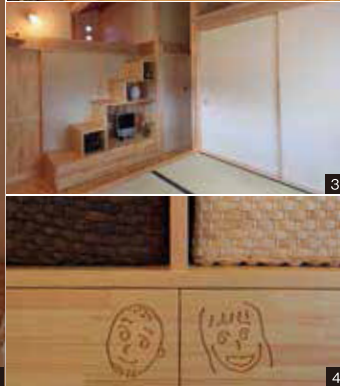

夫婦のこだわりをとことん詰め込んだ 木のぬくもりと遊び心あふれる住まい

「デザインと、造作家具まできめ細かく要望に応じてくれるのが最大の決め手でした」と話すYさんご夫婦。木の家が建てたいとの強い思いで20社以上を廻り、弘栄工務店で建てることを決めました。

しつこい塗の壁や吹き抜けが明るい印象を与えるリビングは開放感抜群。階段下には造り付け収納があり、室内はスッキリ。27坪と面積は広くありませんが、実面積以上に広々と感じられます。キッチンダイニングテーブルや脱衣所の収納棚も手作りであたたかみのある雰囲気を演出しています。

2階にはロフト付きの寝室や趣味室を設けました。ロフトにあるための箱階段は収納として活用できる特注品。畳ベッドも引き出し付きでクローゼットと合わせて充実した収納を実現しています。勾配屋根を生かした趣味室は奥行きが広く、コレクションを飾るほか、ちょっとした書き物のスペースとしても使える部屋。窓もあり明るい空間です。

屋根は南側全面に太陽光パネルを設置。モダンな外観と調和し、光熱費を抑えます。コンパクトながら気持ちよく暮らせるこだわりの詰まった住まいでした。

見学に来た人からも「すごい」と話題だった高級感漂うトイレ。和の趣が感じられます

階段下の引き出しはご夫婦がこだわった部分の一つ。特殊な形で実現は苦労したそう。見た目のアクセントにもなっています

- ①奥行きのある2階の趣味室。夫婦のコレクションを飾っています
- ②玄関を入ると瓦葺の庇に潜り戸をイメージした素敵な建具が
- ③ロフト付きの寝室。階段型収納、WIC、押入、畳ベッドの下にも収納がある
- ④脱衣室収納の引き出し扉に、現場伝言板に書かれた似顔絵を棟梁が掘り込みました
- ⑤しっかりとした梁や柱を眺めながら、ゆったりとくつろげる大空間のリビング