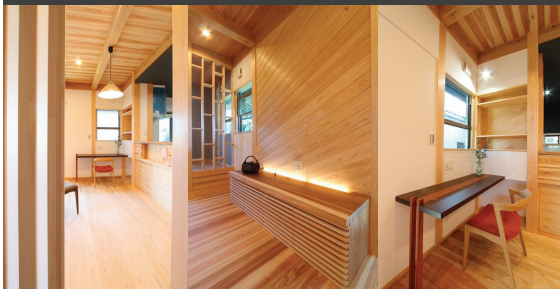

弘栄の家 見学会のご案内

MUKU MODERN CO., LTD.

2017年9月30日(土)・10月1日(日)

AM10:00 ~ PM 5:00

※雨天でも開催いたします

場所：岐阜県関市肥田瀬(一王子神社近く)

お客様の大切な家をお借りして見学会を開催させていただいております。

お願い 見学の際のマナーは十分に御配慮をお願い申し上げます。