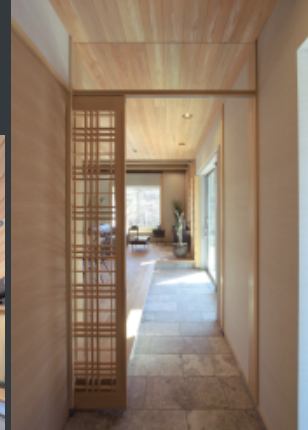

飛騨

群

CC-A

DESIGNERS
MUKU MODERN

NEW MODEL HOUSE
GRAND OPEN

弘栄の家
MUKU MODERN CC-A

3月23日(土)24日(日)10:00~17:00

大工・左官・建具職人の手仕事を見ていただきたい。