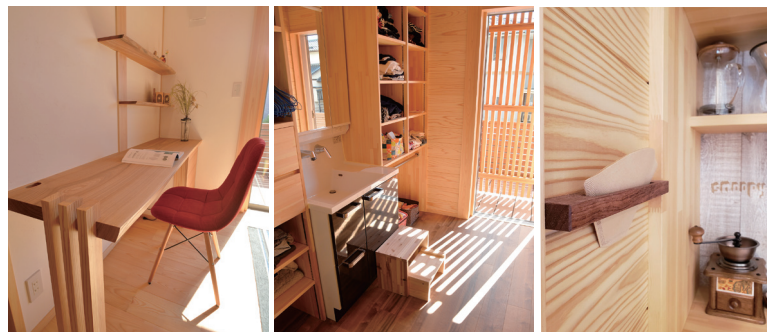

📍モデルハウス：可児市桂ヶ丘2-180-5

🕒10:00~17:00 ※火水木は要予約

詳しくはこちら！
弘栄工務店

趣味も家事も楽しくできる 木の温もりあふれる住空間

打合せの中で生まれるアイデアを
取り入れ、自分たちらしい住みよい
家を実現してくれる弘栄工務店。今
回取材したIさんのおうちでも、便
利で快適に暮らせる工夫が随所に施
されていました。

大容量の収納と趣味のコーヒース
ペースを備えたキッチンは奥さん
のお気に入り。「コーヒーターが好きだとい
う話をしていたら営業の小田さんが
専用スペースをつくることを提案し
てくれたんです。実際に使ってみても
も便利！」と笑顔で話してくれまし
た。キッチンと隣の和室の間にはぞ
き窓があり、料理をしながら昼寝中
の子どもを見守ることが出来ます。

旦那さんがこだわったのは2階の
書庫。畳敷きで壁一面の本棚は1段
に100冊しまえる大容量のため、
手持ちの漫画もすっきり収納。オー
プンな空間にしたのですぐに本が手
にとれます。

暮らし始めてから便利に感じたこ
ともあるそう。3歳の娘さんが自分
で開け閉めできる引き出しや、絵本
置き場になっているオープンラックの
おかげで、「おもちゃの片付けが楽に
なった」と奥さん。また、気密性が高
く1階は漆喰塗壁にしているため、
夏でもエアコン1台で快適に過
ごせたといいます。

気遣いと匠の技が合わさって実現
したマイホーム。使い方がいろいろの工
夫が詰まった、家族みんなが笑顔で
過ごせる素敵な空間でした。

ダイニング横の机は一枚板の木目が
美しく、椅子を2つ並べられます。「一緒
に宿題を出来るように」との配慮です。
机の下にはプリンターやコード類がス
ッキリ収まる収納つき。

キッチン横にはお風呂→収納スペース
たっぷりの洗面脱衣室→物干しス
ペースのあるウッドデッキと、家事動
線が抜群です。