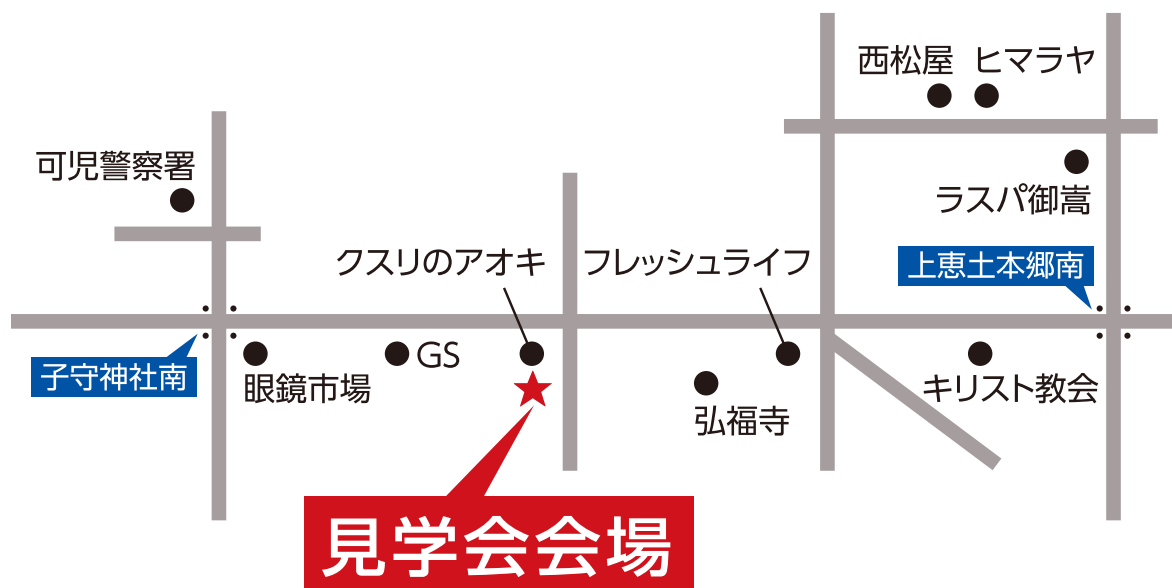

ACCESS MAP

見学会住所：可児市中恵土2067

※クスリのアオキ中恵土店の近くです

31.63坪／平屋 「ファミクロを中心に回遊できる家」新築完成見学会

QRコードを読み込むとGoogleマップをすぐ表示できます。