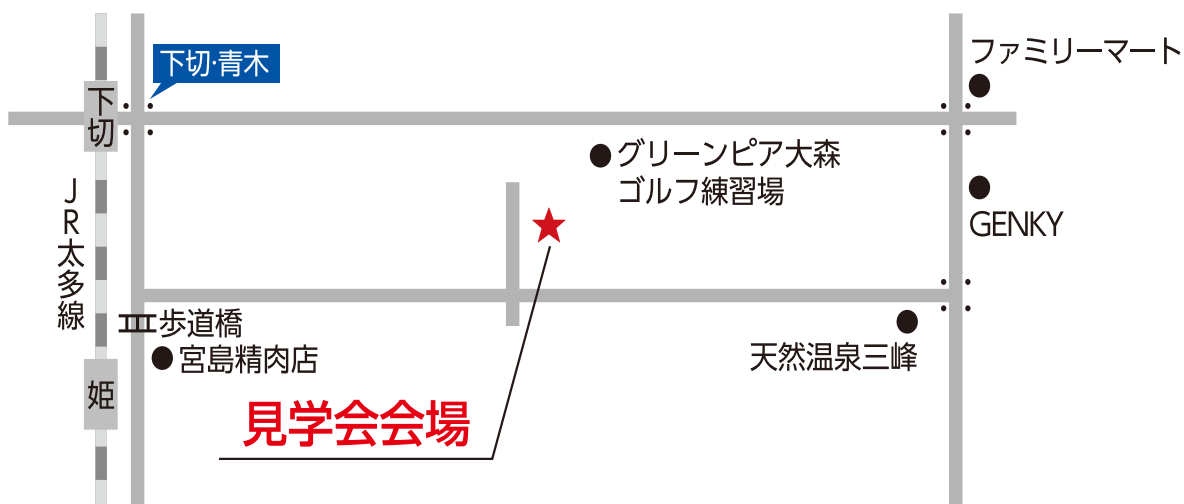

ACCESS MAP

29.50坪/2階建て リノベ見学会「和ビンテージな家」

見学会会場：可児市松伏2-111

QRコードを読み込むとGoogleマップをすぐ表示できます。